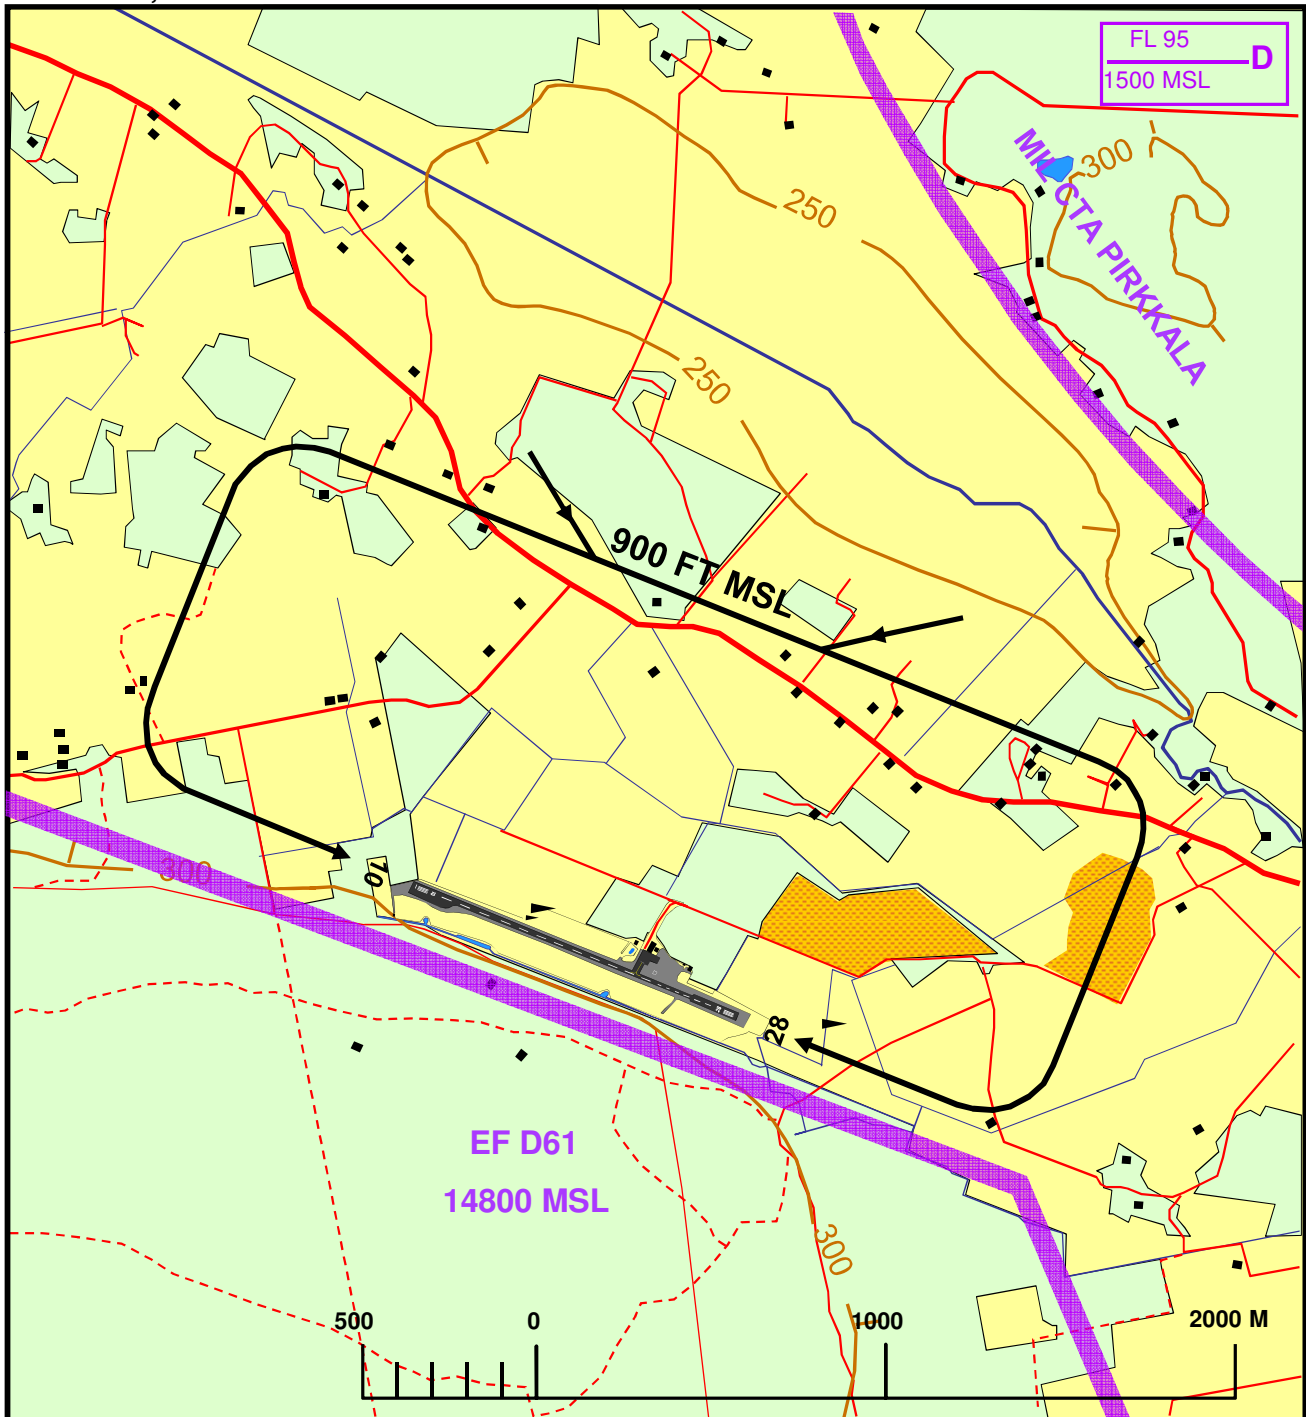

EFVP, TUULIKKI VAMPULA
VAMPULA, FINLAND

LAT 610223 N
LONG 0223530 E

LANDING CHART

LENTOPAIKAN YLLÄPITÄJÄ OPERATOR	Leevi K Laitinen TEL +358 400 506 075
ACC-YKSIKÖ/ACC UNIT	Tampere ACC TEL +358 3 286 5172, FAX +358 3 286 5199
POLTTOAINE/ FUEL AVAILABILITY	YKSITYINEN/PRIVATE 100 LL
VALAISTUS/LIGHTING	NIL (VIRALLISESTI EI OLE, MUTTA TODELLISUUDESSA ON)
RMK	RWY 28 RHC, YKSITYINEN/PRIVATE PPR, Huomioi vaara-alueen EF D61 mahdollinen aktivointi / Observe possible activation of danger area EF D61 Majoitus: Jonkan kartano (noin 9 km). Ravintola ja golf; Alastaron Golf (11 km)

Taksi +358 400588204 Majoitus +3582 7656111 Ruokailu +3582 7247 824	RWY	RWY BRG	TRH COORD	DMN (m)	LDA (m)	SFC	PAPI
	10	NIA	NIA	1016 X 20	700	ASPH/GRVL	NIL
	28	NIA	NIA		700	ASPH/GRVL	NIL
MAG VAR		ELEV ft (m)	FREQ (MHz)	ATIS (MHz)	ACC SECT FREQ (MHz)		
7.0° E (JAN 2010) +0.1°		295 (90)	123.550	NIL	127.100		